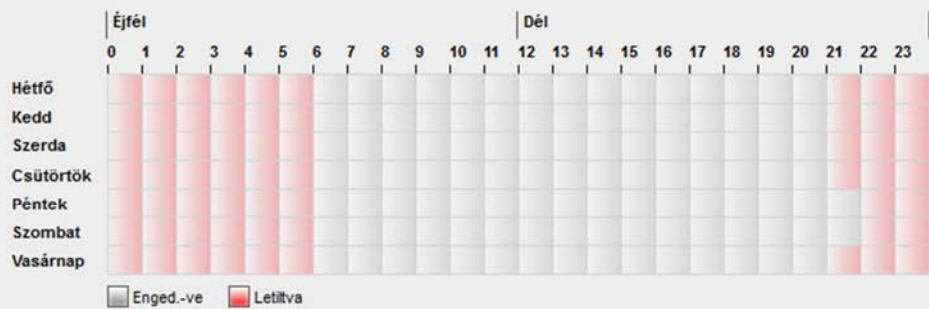

A(z) Joci beállításai

- Profil
- Internet
- Keresés
- **Közösségi**
- Idő
- Videó Prémium
- Alkalmazás Prémium
- Értesítés

Közösségi portálok beállításai a következőhöz: Joci

Közösségiportál-felügyelet: ☒ Be ☐ Ki

Neki: Joci nincs felhasználói fiókja egyetlen közösségi portálon sem

Segítségre van szükséges gyermekei online kezeléséhez? [Szülő meghívása](#) ?

[Megosztás egy partnerrel](#) ?

[Névjegy | Norton Family letöltése](#)

- Profil
- Internet
- Keresés
- **Közösségi**
- **Idő**
- Videó Prémium
- Alkalmazás Prémium
- Értesítés

Időbeállítások a következőhöz: Joci

Időfelügyelet: ☒ Be ☐ Ki

Válassza ki, hogy mely órákban szeretné megtiltani Joci számára a számítógép használatát. ?

Egérrel történő húzással állítsa be azokat az órákat, amelyeket tiltani vagy engedélyezni akar.

☐ Időblokkolás engedélyezése

Válasszon korcsoportot ?

Összóraszám, amíg Joci használhatja a számítógépet: ?

☒ Hétköznap (H-P)

☒ Hétkégen (Szo-V)

Számítógépes idő rögzítése: ?

- ☒ Joci által a számítógépre bejelentkezett órák összeadása
- ☐ Csak a(z) Joci által a számítógépen aktívan eltöltött órák számlálása

Mi történjen, ha Joci számítógépes ideje eléri a maximumot: ?

- ☒ Joci számítógépének zárolása
- ☐ Tevékenység jelentése, de Joci tovább használhatja a számítógépet